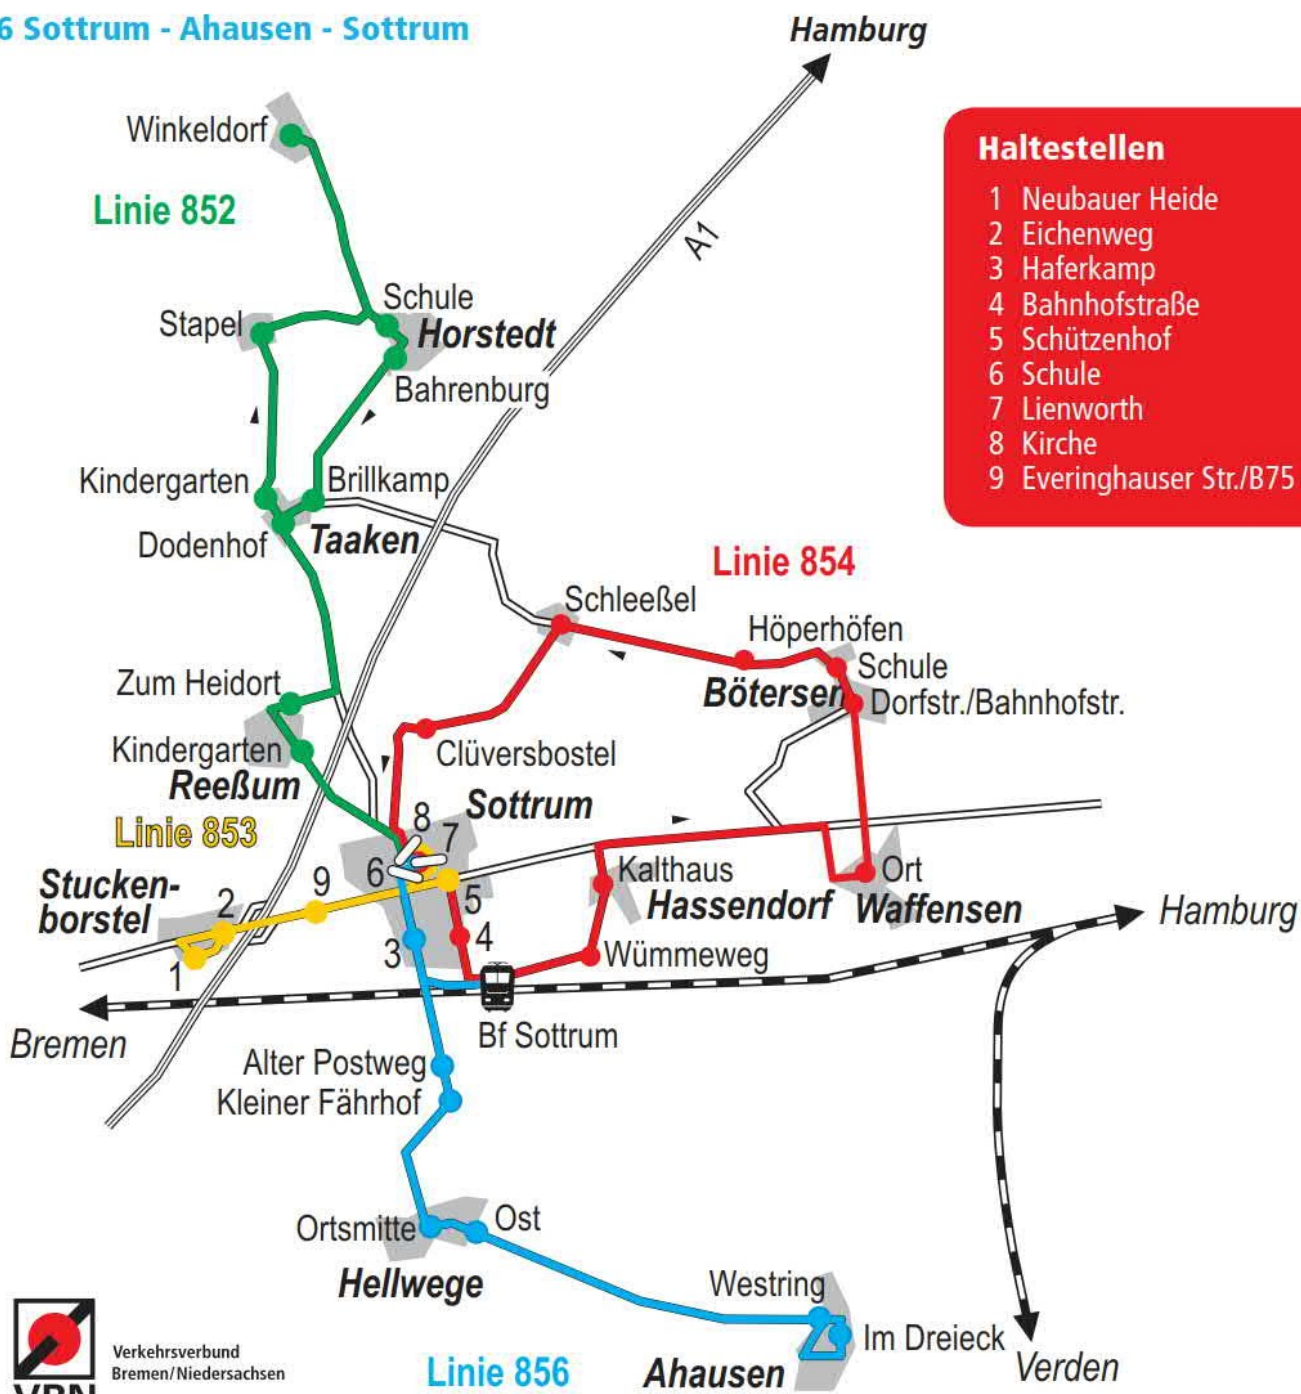

Das Liniennetz des BürgerBusses Samtgemeinde Sottrum

- 852 Sottrum - Horstedt - Sottrum
- 853 Sottrum - Stuckenborstel - Sottrum
- 854 Sottrum - Böttersen - Sottrum
- 856 Sottrum - Ahausen - Sottrum

Stand Juni 2017, alle Rechte beim VBN